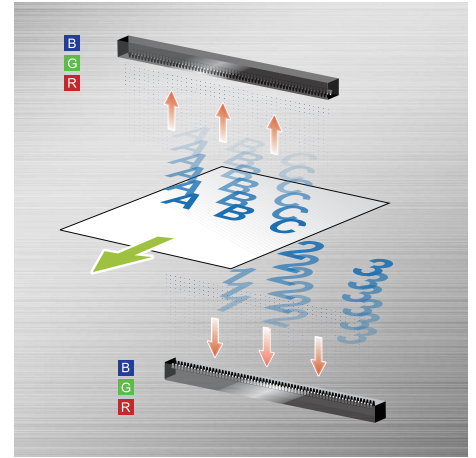

輕鬆放置文件 - 先進的自動裁切與校正歪斜功能

本產品內建虹光自行研發的VM2處理器，可以在掃描時自動執行裁切與校正歪斜影像的功能。

使用者不需要指定文件的尺寸、更不用擔心文件是否放歪了，文件的每一頁都可以被裁切為原稿的尺寸並複印為筆直的影像！

自動偵測文字面 – 不用煩惱文件要朝上或朝下放

採用虹光研發的先進處理器，可同時掃描文件的正面和反面，並自動偵測文件的文字面並將文字面複印出來！

提供預覽影像的功能 – 使用者可以選擇複印文件的單面或雙面

本產品也提供預覽的功能，讓使用者可以選擇複印文件的單面或雙面，並驗證掃描的影像是否正確，避免浪費紙張。

創新與卓越的 多功能事務機功能

彩色、清晰且容易使用的 觸控螢幕

透過彩色、清晰、且容易使用的 4.3 英寸觸控式螢幕，本產品的操作，十分簡易，不管是複印或傳送檔案，只要在按幾個按鍵即可完成。

支援USB 隨身碟列印功能

您可以通過 USB 存儲設備直接連接到設備來打印存儲在 USB 設備中的圖像文件 (PDF、JPEG)。使用此功能，您無需使用計算機即可進行打印。

採用先進雙讀取頭裝置， 節省兩倍的工作時間

本產品採用雙讀取頭裝置，一次掃描即可獲得雙面 (正面和背面) 影像，紙張不用通過進紙器兩次，節省您兩倍的工作時間的工作時間。

先進的掃描功能

提供一個嶄新的傳遞文件方式，即迅速將文件掃描成為高質量的 PDF, JPEG, 或 TIFF 檔案，並可將檔案傳送到不同的目的地，如電子郵件、本機台的內存、USB 等，或網絡服務器 (如 FTP)、及網路內的計算機 (CIFS)，不管收件者在世界任何一個角落，都可以在短短數分鐘內收到您的檔案。